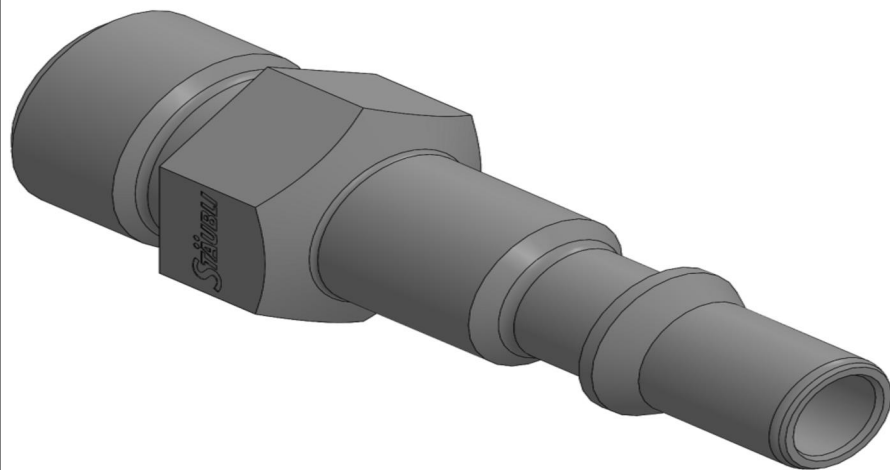

BMR REFERENCE SRBE0661513

O-I MANUFACTURING FRANCE REFERENCE

MAIN CHARACTERISTICS :

Coupleur Mâle RBE06 6151/3

Acoplador Macho RBE06 6151/3

No contractual picture

INDUSTRY :	VERRERIE	UNITS	Pièce
MACHINE :	Divers	MINIMUM QUANTITY	1,00
UNIT PRICE IN EUROS WITHOUT VAT	21,77 €	Delivery FR :	5 days*
SUPPLIER :	BMR 931 Route de Saint-Chamas 13680 LANCON PROVENCE FRANCE	Tél. 04.42.55.31.67 Fax : 09.72.30.68.19	E-mail : info@bmr-france.fr Website : www.bmr-industry.com