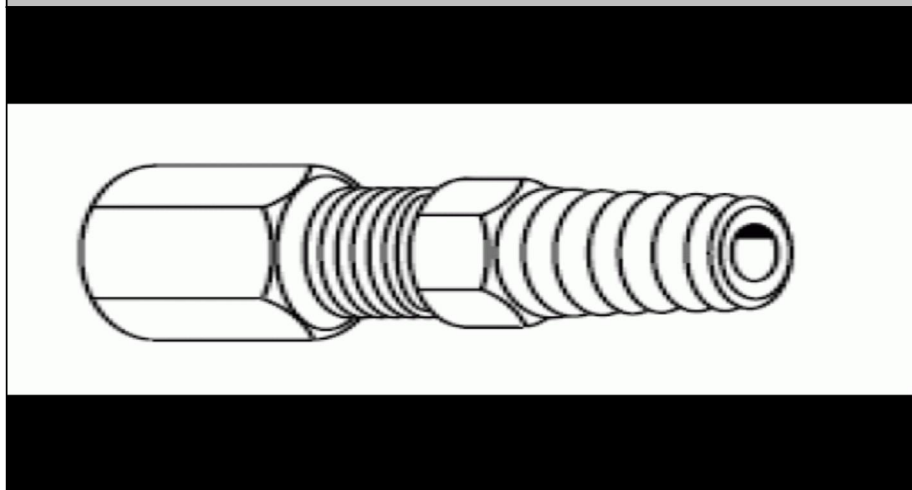

BMR REFERENCE 68X2

O-I MANUFACTURING FRANCE REFERENCE OIS4310

MAIN CHARACTERISTICS :

Raccord droit mâle 1/8 tube-1/8 pipe
Minimum commande : 10

Racor derecho macho 1/8 tubo- 1/8 pipa
Mínimo pedido : 10

No contractual picture

INDUSTRY :	VERRERIE	UNITS	Pièce
MACHINE :	Machines O-I / BSN	MINIMUM QUANTITY	10,00
UNIT PRICE IN EUROS WITHOUT VAT	2,97 €	Delivery FR :	25 days*
SUPPLIER :	BMR 931 Route de Saint-Chamas 13680 LANCON PROVENCE FRANCE	Tél. 04.42.55.31.67 Fax : 09.72.30.68.19	E-mail : info@bmr-france.fr Website : www.bmr-industry.com