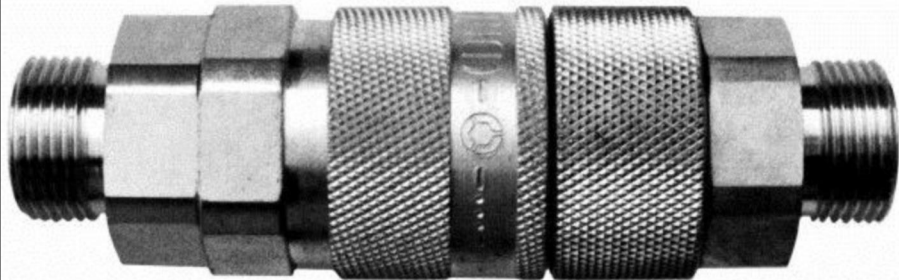

BMR REFERENCE LP0060WR017111

O-I MANUFACTURING FRANCE REFERENCE

MAIN CHARACTERISTICS :

Coupleur Walther série LP Basse Pression, Acier Galva - Joint NBR LP-006-0-WR017-11-1

Acoplador Walther serie LP Baja Presión, Acero Galvanizado - Junta NBR LP-006-0-WR017-11-1