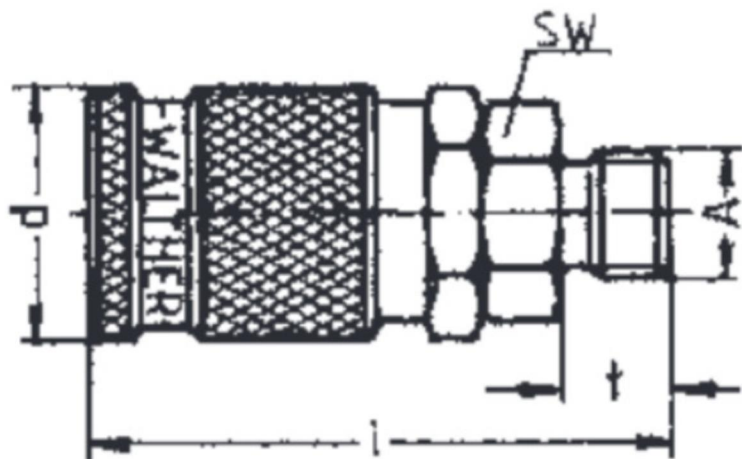

BMR REFERENCE AR00171

O-I MANUFACTURING FRANCE REFERENCE

No contractual picture

MAIN CHARACTERISTICS :

Coupleur Walther série LP Basse Pression, Acier Galva - Joint FPM (VITON) LP006-0-WR017-11-2
PI: Raccordement G3/8 A, filetage mâle, raccords fermants avec obturateur.

Acoplador Walther serie LP Baja Presión, Acero Galvanizado - Junta FPM (VITÓN) LP006-0-WR017-11-2
PI: Conexión G3/8 A, rosca macho, racores cerrando con obturador

INDUSTRY :	VERRERIE	UNITS	Pièce
MACHINE :	Machines O-I / BSN	MINIMUM QUANTITY	1,00
UNIT PRICE IN EUROS WITHOUT VAT	64,05 €	Delivery FR :	7 days*
SUPPLIER :	BMR 931 Route de Saint-Chamas 13680 LANCON PROVENCE FRANCE	Tél. 04.42.55.31.67 Fax : 09.72.30.68.19	E-mail : info@bmr-france.fr Website : www.bmr-industry.com